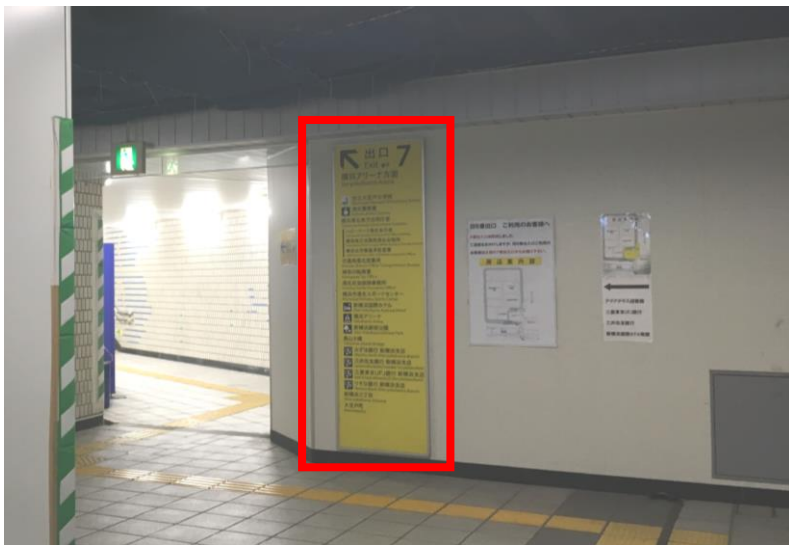

横浜線でお越しの方 「北口」を出て、直進「横浜アリーナ」方面に

②駅を出て「横浜アリーナ」方面に向かってください

③「横浜アリーナ」に向かう階段を降りて、直進

④「横浜アリーナ」に向かう階段を降りて、直進「横浜アリーナ」方面、国際ホテルを過ぎて1つ目のビルがパシフィックマークスです。

ブルーラインでお越しの方

①横浜市営地下鉄 ブルーライン 新横浜駅「7番出口 横浜アリーナ方面」

②直進して、横断歩道を渡り 横浜アリーナ方面へ

- ③国際ホテルを過ぎて1つ目のビルがパシフィックマークスです。
エレベーターで6Fまでお越してください。

お車でお越しの方

会場お近くのパーキングにお止めください。
(※駐車場ご利用費用は、お客様の負担となります。ご了承ください。)

お問合せ先

株式会社横浜環境デザイン
横浜市港北区新横浜 3-18-20 パシフィックマークス新横浜 1F/6F/10F
<http://ykd.co.jp/>