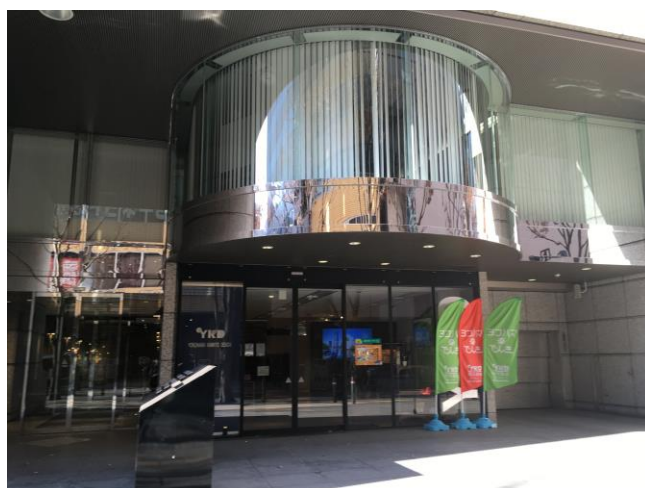

- ③国際ホテルを過ぎて1つ目のビルがパシフィックマークスです。
  エレベーターで6Fまでお越してください。

お車でお越しの方

会場お近くのパーキングにお止めください。
(※駐車場ご利用費用は、お客様の負担となります。ご了承ください。)

お問合せ先

株式会社横浜環境デザイン
横浜市港北区新横浜 3-18-20 パシフィックマークス新横浜 1F/6F/10F
<http://ykd.co.jp/>